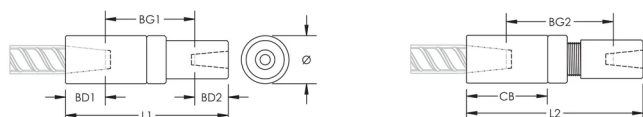

Profundidad de la barra 1 (BD1): 40mm

Profundidad de la barra 2 (BD2): 37mm

Espacio de la barra 1 (BG1): 111mm

Espacio de la barra 2 (BG2): 122mm

Cuerpo del acoplador (CB): 86mm

Peso por unidad: 1.38 kg

Diseñado para cumplir: AASHTO;ABNT NBR 8548:1984;ACI 318 Tipo 1 (rendimiento especificado del 125%);ACI 318 Tipo 2 (tracción especificada);ACI 349;ACI 359;AS3600

Cantidad del paquete: 16

DETALLES ADICIONALES DEL PRODUCTO

Bar dimensions and weights listed may vary by region. Coupler sizes not shown may be available by special order. Contact your nVent LENTON representative for more information.

DIAGRAMAS

ADVERTENCIA

Los productos nVent deben instalarse y usarse solo como se indica en las hojas de instrucciones y materiales de capacitación del producto nVent. Instruction sheets are available at www.nvent.com and from your nVent customer service representative. La instalación incorrecta, el mal uso, la aplicación incorrecta u otras fallas en el seguimiento completo de las instrucciones y advertencias de nVent pueden causar el mal funcionamiento del producto, daños a la propiedad, lesiones corporales graves y la muerte y/o anular la garantía.

Norteamérica

+1.800.753.9221

Opción 1: Atención al cliente

Opción 2: Soporte técnico

Europa

Países Bajos:

+31 800-0200135

Francia:

+33 800 901 793

Europa

Alemania:

800 1890272

Otros países:

+31 13 5835404

Asia-Pacífico

Shanghái:

+86 21 2412 1618/19

Sídney:

+61 2 9751 8500

Nuestro gran portafolio de marcas:

CADDY

ERICO

HOFFMAN

ILSCO

SCHROFF

TRACHTE