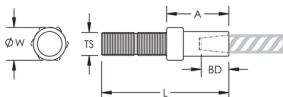

DETALLES ADICIONALES DEL PRODUCTO

Bar dimensions and weights listed may vary by region. Coupler sizes not shown may be available by special order. Contact your nVent LENTON representative for more information.

DIAGRAMAS

ADVERTENCIA

Los productos nVent deben instalarse y usarse solo como se indica en las hojas de instrucciones y materiales de capacitación del producto nVent. Instruction sheets are available at www.nvent.com and from your nVent customer service representative. La instalación incorrecta, el mal uso, la aplicación incorrecta u otras fallas en el seguimiento completo de las instrucciones y advertencias de nVent pueden causar el mal funcionamiento del producto, daños a la propiedad, lesiones corporales graves y la muerte y/o anular la garantía.

Norteamérica

+1.800.753.9221

Opción 1: Atención al cliente

Opción 2: Soporte técnico

Europa

Países Bajos:

+31 800-0200135

Francia:

+33 800 901 793

Europa

Alemania:

800 1890272

Otros países:

+31 13 5835404