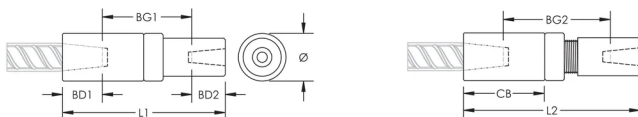

Longitud 2 (L2): 187 mm

Profundidad de la barra 1 (BD1): 42mm

Profundidad de la barra 2 (BD2): 24mm

Espacio de la barra 1 (BG1): 127mm

Espacio de la barra 2 (BG2): 139mm

Cuerpo del acoplador (CB): 90mm

Peso por unidad: 2.05 kg

Diseñado para cumplir: AASHTO;ABNT NBR 8548:1984;ACI 318 Tipo 1 (rendimiento especificado del 125%);ACI 318 Tipo 2 (tracción especificada);ACI 349;ACI 359;AS3600

Cantidad del paquete: 12

DETALLES ADICIONALES DEL PRODUCTO

Bar dimensions and weights listed may vary by region. Coupler sizes not shown may be available by special order. Contact your nVent LENTON representative for more information.

DIAGRAMAS

ADVERTENCIA

Los productos nVent deben instalarse y usarse solo como se indica en las hojas de instrucciones y materiales de capacitación del producto nVent. Instruction sheets are available at www.nvent.com and from your nVent customer service representative. La instalación incorrecta, el mal uso, la aplicación incorrecta u otras fallas en el seguimiento completo de las instrucciones y advertencias de nVent pueden causar el mal funcionamiento del producto, daños a la propiedad, lesiones corporales graves y la muerte y/o anular la garantía.

Norteamérica

+1.800.753.9221

Opción 1: Atención al cliente

Opción 2: Soporte técnico

Europa

Países Bajos:

+31 800-0200135

Francia:

+33 800 901 793

Europa

Alemania:

800 1890272

Otros países:

+31 13 5835404

Asia-Pacífico

Shanghái:

+86 21 2412 1618/19

Sídney:

+61 2 9751 8500

Nuestro gran portafolio de marcas:

CADDY

ERICO

HOFFMAN

ILSCO

SCHROFF

TRACHTE