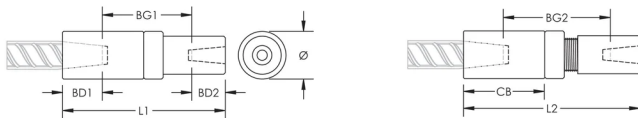

Longitud 2 (L2): 187 mm

Profundidad de la barra 1 (BD1): 42mm

Profundidad de la barra 2 (BD2): 35mm

Espacio de la barra 1 (BG1): 116mm

Espacio de la barra 2 (BG2): 128mm

Cuerpo del acoplador (CB): 90mm

Peso por unidad: 1.98 kg

Diseñado para cumplir: AASHTO;ABNT NBR 8548:1984;ACI 318 Tipo 1 (rendimiento especificado del 125%);ACI 318 Tipo 2 (tracción especificada);ACI 349;ACI 359;AS3600

Cantidad del paquete: 12

DETALLES ADICIONALES DEL PRODUCTO

Bar dimensions and weights listed may vary by region. Coupler sizes not shown may be available by special order. Contact your nVent LENTON representative for more information.

DIAGRAMAS

ADVERTENCIA

Los productos nVent deben instalarse y usarse solo como se indica en las hojas de instrucciones y materiales de capacitación del producto nVent. Instruction sheets are available at www.nvent.com and from your nVent customer service representative. La instalación incorrecta, el mal uso, la aplicación incorrecta u otras fallas en el seguimiento completo de las instrucciones y advertencias de nVent pueden causar el mal funcionamiento del producto, daños a la propiedad, lesiones corporales graves y la muerte y/o anular la garantía.

Norteamérica

+1.800.753.9221

Opción 1: Atención al cliente

Opción 2: Soporte técnico

Europa

Países Bajos:

+31 800-0200135

Francia:

+33 800 901 793

Europa

Alemania:

800 1890272

Otros países:

+31 13 5835404

Asia-Pacífico

Shanghái:

+86 21 2412 1618/19

Sídney:

+61 2 9751 8500

Nuestro gran portafolio de marcas:

CADDY

ERICO

HOFFMAN

ILSCO

SCHROFF

TRACHTE