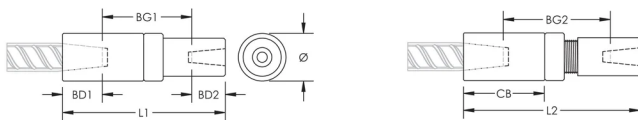

Longitud 2 (L2): 187 mm

Profundidad de la barra 1 (BD1): 42mm

Profundidad de la barra 2 (BD2): 40mm

Espacio de la barra 1 (BG1): 106mm

Espacio de la barra 2 (BG2): 118mm

Cuerpo del acoplador (CB): 90mm

Peso por unidad: 1.89 kg

Diseñado para cumplir: AASHTO;ABNT NBR 8548:1984;ACI 318 Tipo 1 (rendimiento especificado del 125%);ACI 318 Tipo 2 (tracción especificada);ACI 349;ACI 359;AS3600

Cantidad del paquete: 12

DETALLES ADICIONALES DEL PRODUCTO

Bar dimensions and weights listed may vary by region. Coupler sizes not shown may be available by special order. Contact your nVent LENTON representative for more information.

DIAGRAMAS

ADVERTENCIA

Los productos nVent deben instalarse y usarse solo como se indica en las hojas de instrucciones y materiales de capacitación del producto nVent. Instruction sheets are available at www.nvent.com and from your nVent customer service representative. La instalación incorrecta, el mal uso, la aplicación incorrecta u otras fallas en el seguimiento completo de las instrucciones y advertencias de nVent pueden causar el mal funcionamiento del producto, daños a la propiedad, lesiones corporales graves y la muerte y/o anular la garantía.

Norteamérica

+1.800.753.9221

Opción 1: Atención al cliente

Opción 2: Soporte técnico

Europa

Países Bajos:

+31 800-0200135

Francia:

+33 800 901 793

Europa

Alemania:

800 1890272

Otros países:

+31 13 5835404

Asia-Pacífico

Shanghái:

+86 21 2412 1618/19

Sídney:

+61 2 9751 8500

Nuestro gran portafolio de marcas:

CADDY

ERICO

HOFFMAN

ILSCO

SCHROFF

TRACHTE