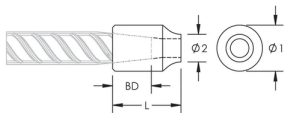

DETALLES ADICIONALES DEL PRODUCTO

Bar dimensions and weights listed may vary by region. Coupler sizes not shown may be available by special order. Contact your nVent LENTON representative for more information.

The design of the weld, the selection of electrode, and other relevant choices depend on the chemical and physical properties of the structural steel to which the couplers are welded. Engineers who design assemblies should adhere to all appropriate regulations.

DIAGRAMAS

ADVERTENCIA

Los productos nVent deben instalarse y usarse solo como se indica en las hojas de instrucciones y materiales de capacitación del producto nVent. Instruction sheets are available at www.nvent.com and from your nVent customer service representative. La instalación incorrecta, el mal uso, la aplicación incorrecta u otras fallas en el seguimiento completo de las instrucciones y advertencias de nVent pueden causar el mal funcionamiento del producto, daños a la propiedad, lesiones corporales graves y la muerte y/o anular la garantía.

Norteamérica

+1.800.753.9221

Opción 1: Atención al cliente

Opción 2: Soporte técnico

Europa

Países Bajos:

+31 800-0200135

Francia:

+33 800 901 793

Europa

Alemania:

800 1890272

Otros países:

+31 13 5835404