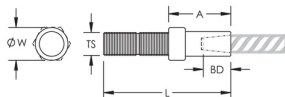

DETALLES ADICIONALES DEL PRODUCTO

Bar dimensions and weights listed may vary by region. Coupler sizes not shown may be available by special order. Contact your nVent LENTON representative for more information.

DIAGRAMAS

ADVERTENCIA

Los productos nVent deben instalarse y usarse solo como se indica en las hojas de instrucciones y materiales de capacitación del producto nVent. Instruction sheets are available at www.nvent.com and from your nVent customer service representative. La instalación incorrecta, el mal uso, la aplicación incorrecta u otras fallas en el seguimiento completo de las instrucciones y advertencias de nVent pueden causar el mal funcionamiento del producto, daños a la propiedad, lesiones corporales graves y la muerte y/o anular la garantía.

Norteamérica

+1.800.753.9221

Opción 1: Atención al cliente

Opción 2: Soporte técnico

Europa

Países Bajos:

+31 800-0200135

Francia:

+33 800 901 793

Europa

Alemania:

800 1890272

Otros países:

+31 13 5835404