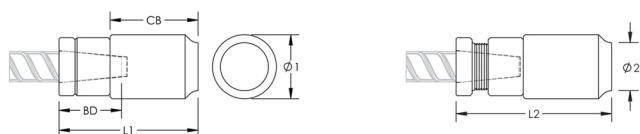

Cuerpo del acoplador (CB): 73mm

Peso por unidad: 2.72 kg

Diseñado para cumplir: AASHTO;ABNT NBR 8548:1984;ACI 318 Tipo 1 (rendimiento especificado del 125%);ACI 318 Tipo 2 (tracción especificada);ACI 349;ACI 359;AS3600

Cantidad del paquete: 6

DETALLES ADICIONALES DEL PRODUCTO

Bar dimensions and weights listed may vary by region. Coupler sizes not shown may be available by special order. Contact your nVent LENTON representative for more information.

DIAGRAMAS

ADVERTENCIA

Los productos nVent deben instalarse y usarse solo como se indica en las hojas de instrucciones y materiales de capacitación del producto nVent. Instruction sheets are available at www.nvent.com and from your nVent customer service representative. La instalación incorrecta, el mal uso, la aplicación incorrecta u otras fallas en el seguimiento completo de las instrucciones y advertencias de nVent pueden causar el mal funcionamiento del producto, daños a la propiedad, lesiones corporales graves y la muerte y/o anular la garantía.

Norteamérica

+1.800.753.9221

Opción 1: Atención al cliente

Opción 2: Soporte técnico

Europa

Países Bajos:

+31 800-0200135

Francia:

+33 800 901 793

Europa

Alemania:

800 1890272

Otros países:

+31 13 5835404

Asia-Pacífico

Shanghái:

+86 21 2412 1618/19

Sídney:

+61 2 9751 8500

Nuestro gran portafolio de marcas:

CADDY

ERICO

HOFFMAN

ILSCO

SCHROFF

TRACHTE