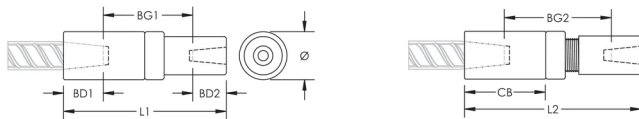

Profundidad de la barra 2 (BD2): 29mm

Espacio de la barra 1 (BG1): 140mm

Espacio de la barra 2 (BG2): 151mm

Cuerpo del acoplador (CB): 102mm

Peso por unidad: 2.69 kg

Diseñado para cumplir: AASHTO;ABNT NBR 8548:1984;ACI 318 Tipo 1 (rendimiento especificado del 125%);ACI 318 Tipo 2 (tracción especificada);ACI 349;ACI 359;AS3600

Cantidad del paquete: 10

DETALLES ADICIONALES DEL PRODUCTO

Bar dimensions and weights listed may vary by region. Coupler sizes not shown may be available by special order. Contact your nVent LENTON representative for more information.

DIAGRAMAS

ADVERTENCIA

Los productos nVent deben instalarse y usarse solo como se indica en las hojas de instrucciones y materiales de capacitación del producto nVent. Instruction sheets are available at www.nvent.com and from your nVent customer service representative. La instalación incorrecta, el mal uso, la aplicación incorrecta u otras fallas en el seguimiento completo de las instrucciones y advertencias de nVent pueden causar el mal funcionamiento del producto, daños a la propiedad, lesiones corporales graves y la muerte y/o anular la garantía.

Norteamérica

+1.800.753.9221

Opción 1: Atención al cliente

Opción 2: Soporte técnico

Europa

Países Bajos:

+31 800-0200135

Francia:

+33 800 901 793

Europa

Alemania:

800 1890272

Otros países:

+31 13 5835404

Asia-Pacífico

Shanghái:

+86 21 2412 1618/19

Sidney:

+61 2 9751 8500

Nuestro gran portafolio de marcas:

CADDY

ERICO

HOFFMAN

ILSCO

SCHROFF

TRACHTE