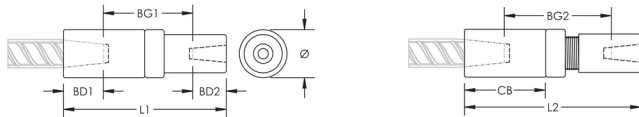

Profundidad de la barra 2 (BD2): 37mm

Espacio de la barra 1 (BG1): 126mm

Espacio de la barra 2 (BG2): 137mm

Cuerpo del acoplador (CB): 102mm

Peso por unidad: 2.61 kg

Diseñado para cumplir: AASHTO;ABNT NBR 8548:1984;ACI 318 Tipo 1 (rendimiento especificado del 125%);ACI 318 Tipo 2 (tracción especificada);ACI 349;ACI 359;AS3600

Cantidad del paquete: 10

DETALLES ADICIONALES DEL PRODUCTO

Bar dimensions and weights listed may vary by region. Coupler sizes not shown may be available by special order. Contact your nVent LENTON representative for more information.

DIAGRAMAS

ADVERTENCIA

Los productos nVent deben instalarse y usarse solo como se indica en las hojas de instrucciones y materiales de capacitación del producto nVent. Instruction sheets are available at www.nvent.com and from your nVent customer service representative. La instalación incorrecta, el mal uso, la aplicación incorrecta u otras fallas en el seguimiento completo de las instrucciones y advertencias de nVent pueden causar el mal funcionamiento del producto, daños a la propiedad, lesiones corporales graves y la muerte y/o anular la garantía.

Norteamérica

+1.800.753.9221

Opción 1: Atención al cliente

Opción 2: Soporte técnico

Europa

Países Bajos:

+31 800-0200135

Francia:

+33 800 901 793

Europa

Alemania:

800 1890272

Otros países:

+31 13 5835404

Asia-Pacífico

Shanghái:

+86 21 2412 1618/19

Sídney:

+61 2 9751 8500

Nuestro gran portafolio de marcas:

CADDY

ERICO

HOFFMAN

ILSCO

SCHROFF

TRACHTE