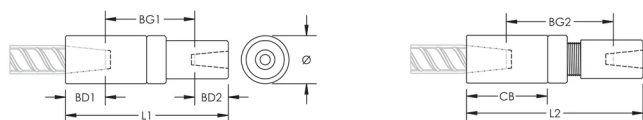

Profundidad de la barra 1 (BD1): 45mm

Profundidad de la barra 2 (BD2): 37mm

Espacio de la barra 1 (BG1): 118mm

Espacio de la barra 2 (BG2): 129mm

Cuerpo del acoplador (CB): 96mm

Peso por unidad: 2.82 kg

Diseñado para cumplir: AASHTO;ABNT NBR 8548:1984;ACI 318 Tipo 1 (rendimiento especificado del 125%);ACI 318 Tipo 2 (tracción especificada);ACI 349;ACI 359;AS3600

Cantidad del paquete: 8

DETALLES ADICIONALES DEL PRODUCTO

Bar dimensions and weights listed may vary by region. Coupler sizes not shown may be available by special order. Contact your nVent LENTON representative for more information.

DIAGRAMAS

ADVERTENCIA

Los productos nVent deben instalarse y usarse solo como se indica en las hojas de instrucciones y materiales de capacitación del producto nVent. Instruction sheets are available at www.nvent.com and from your nVent customer service representative. La instalación incorrecta, el mal uso, la aplicación incorrecta u otras fallas en el seguimiento completo de las instrucciones y advertencias de nVent pueden causar el mal funcionamiento del producto, daños a la propiedad, lesiones corporales graves y la muerte y/o anular la garantía.

Norteamérica

+1.800.753.9221

Opción 1: Atención al cliente

Opción 2: Soporte técnico

Europa

Países Bajos:

+31 800-0200135

Francia:

+33 800 901 793

Europa

Alemania:

800 1890272

Otros países:

+31 13 5835404

Asia-Pacífico

Shanghái:

+86 21 2412 1618/19

Sídney:

+61 2 9751 8500

Nuestro gran portafolio de marcas:

CADDY

ERICO

HOFFMAN

ILSCO

SCHROFF

TRACHTE