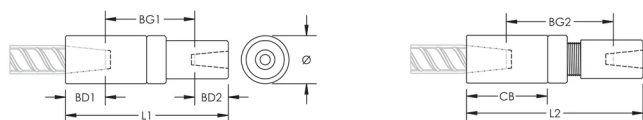

Profundidad de la barra 1 (BD1): 45mm

Profundidad de la barra 2 (BD2): 40mm

Espacio de la barra 1 (BG1): 115mm

Espacio de la barra 2 (BG2): 126mm

Cuerpo del acoplador (CB): 96mm

Peso por unidad: 2.76 kg

Diseñado para cumplir: AASHTO;ABNT NBR 8548:1984;ACI 318 Tipo 1 (rendimiento especificado del 125%);ACI 318 Tipo 2 (tracción especificada);ACI 349;ACI 359;AS3600

Cantidad del paquete: 8

DETALLES ADICIONALES DEL PRODUCTO

Bar dimensions and weights listed may vary by region. Coupler sizes not shown may be available by special order. Contact your nVent LENTON representative for more information.

DIAGRAMAS

ADVERTENCIA

Los productos nVent deben instalarse y usarse solo como se indica en las hojas de instrucciones y materiales de capacitación del producto nVent. Instruction sheets are available at www.nvent.com and from your nVent customer service representative. La instalación incorrecta, el mal uso, la aplicación incorrecta u otras fallas en el seguimiento completo de las instrucciones y advertencias de nVent pueden causar el mal funcionamiento del producto, daños a la propiedad, lesiones corporales graves y la muerte y/o anular la garantía.

Norteamérica

+1.800.753.9221

Opción 1: Atención al cliente

Opción 2: Soporte técnico

Europa

Países Bajos:

+31 800-0200135

Francia:

+33 800 901 793

Europa

Alemania:

800 1890272

Otros países:

+31 13 5835404

Asia-Pacífico

Shanghái:

+86 21 2412 1618/19

Sídney:

+61 2 9751 8500

Nuestro gran portafolio de marcas:

CADDY

ERICO

HOFFMAN

ILSCO

SCHROFF

TRACHTE