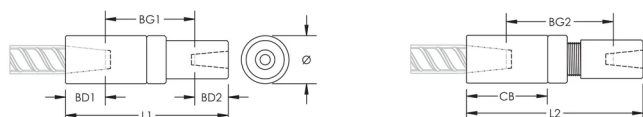

Profundidad de la barra 1 (BD1): 45mm

Profundidad de la barra 2 (BD2): 42mm

Espacio de la barra 1 (BG1): 113mm

Espacio de la barra 2 (BG2): 124mm

Cuerpo del acoplador (CB): 96mm

Peso por unidad: 2.7 kg

Diseñado para cumplir: AASHTO;ABNT NBR 8548:1984;ACI 318 Tipo 1 (rendimiento especificado del 125%);ACI 318 Tipo 2 (tracción especificada);ACI 349;ACI 359;AS3600

Cantidad del paquete: 8

DETALLES ADICIONALES DEL PRODUCTO

Bar dimensions and weights listed may vary by region. Coupler sizes not shown may be available by special order. Contact your nVent LENTON representative for more information.

DIAGRAMAS

ADVERTENCIA

Los productos nVent deben instalarse y usarse solo como se indica en las hojas de instrucciones y materiales de capacitación del producto nVent. Instruction sheets are available at www.nvent.com and from your nVent customer service representative. La instalación incorrecta, el mal uso, la aplicación incorrecta u otras fallas en el seguimiento completo de las instrucciones y advertencias de nVent pueden causar el mal funcionamiento del producto, daños a la propiedad, lesiones corporales graves y la muerte y/o anular la garantía.

Norteamérica

+1.800.753.9221

Opción 1: Atención al cliente

Opción 2: Soporte técnico

Europa

Países Bajos:

+31 800-0200135

Francia:

+33 800 901 793

Europa

Alemania:

800 1890272

Otros países:

+31 13 5835404

Asia-Pacífico

Shanghái:

+86 21 2412 1618/19

Sídney:

+61 2 9751 8500

Nuestro gran portafolio de marcas:

CADDY

ERICO

HOFFMAN

ILSCO

SCHROFF

TRACHTE