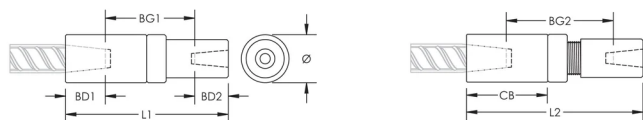

Profundidad de la barra 2 (BD2): 52mm

Espacio de la barra 1 (BG1): 103mm

Espacio de la barra 2 (BG2): 114mm

Cuerpo del acoplador (CB): 96mm

Peso por unidad: 2.59 kg

Diseñado para cumplir: AASHTO;ABNT NBR 8548:1984;ACI 318 Tipo 1 (rendimiento especificado del 125%);ACI 318 Tipo 2 (tracción especificada);ACI 349;ACI 359;AS3600

Cantidad del paquete: 8

DETALLES ADICIONALES DEL PRODUCTO

Bar dimensions and weights listed may vary by region. Coupler sizes not shown may be available by special order. Contact your nVent LENTON representative for more information.

DIAGRAMAS

ADVERTENCIA

Los productos nVent deben instalarse y usarse solo como se indica en las hojas de instrucciones y materiales de capacitación del producto nVent. Instruction sheets are available at www.nvent.com and from your nVent customer service representative. La instalación incorrecta, el mal uso, la aplicación incorrecta u otras fallas en el seguimiento completo de las instrucciones y advertencias de nVent pueden causar el mal funcionamiento del producto, daños a la propiedad, lesiones corporales graves y la muerte y/o anular la garantía.

Norteamérica

+1.800.753.9221

Opción 1: Atención al cliente

Opción 2: Soporte técnico

Europa

Países Bajos:

+31 800-0200135

Francia:

+33 800 901 793

Europa

Alemania:

800 1890272

Otros países:

+31 13 5835404

Asia-Pacífico

Shanghái:

+86 21 2412 1618/19

Sidney:

+61 2 9751 8500

Nuestro gran portafolio de marcas:

CADDY

ERICO

HOFFMAN

ILSCO

SCHROFF

TRACHTE