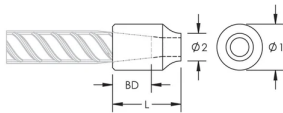

Peso por unidad: 0.75 kg

Diseñado para cumplir: AASHTO;ABNT NBR 8548:1984;ACI 318 Tipo 1 (rendimiento especificado del 125%);ACI 318 Tipo 2 (tracción especificada);ACI 349;ACI 359;AS3600

Cantidad del paquete: 14

DETALLES ADICIONALES DEL PRODUCTO

Bar dimensions and weights listed may vary by region. Coupler sizes not shown may be available by special order. Contact your nVent LENTON representative for more information.

The design of the weld, the selection of electrode, and other relevant choices depend on the chemical and physical properties of the structural steel to which the couplers are welded. Engineers who design assemblies should adhere to all appropriate regulations.

DIAGRAMAS

ADVERTENCIA

Los productos nVent deben instalarse y usarse solo como se indica en las hojas de instrucciones y materiales de capacitación del producto nVent. Instruction sheets are available at www.nvent.com and from your nVent customer service representative. La instalación incorrecta, el mal uso, la aplicación incorrecta u otras fallas en el seguimiento completo de las instrucciones y advertencias de nVent pueden causar el mal funcionamiento del producto, daños a la propiedad, lesiones corporales graves y la muerte y/o anular la garantía.

Norteamérica

+1.800.753.9221

Opción 1: Atención al cliente

Opción 2: Soporte técnico

Europa

Países Bajos:

+31 800-0200135

Francia:

+33 800 901 793

Europa

Alemania:

800 1890272

Otros países:

+31 13 5835404