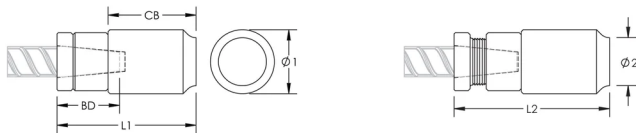

Diseñado para cumplir: AASHTO;ABNT NBR 8548:1984;ACI 318 Tipo 1 (rendimiento especificado del 125%);ACI 318 Tipo 2 (tracción especificada);ACI 349;ACI 359;AS3600

Cantidad del paquete: 1

DETALLES ADICIONALES DEL PRODUCTO

Bar dimensions and weights listed may vary by region. Coupler sizes not shown may be available by special order. Contact your nVent LENTON representative for more information.

DIAGRAMAS

ADVERTENCIA

Los productos nVent deben instalarse y usarse solo como se indica en las hojas de instrucciones y materiales de capacitación del producto nVent. Instruction sheets are available at www.nvent.com and from your nVent customer service representative. La instalación incorrecta, el mal uso, la aplicación incorrecta u otras fallas en el seguimiento completo de las instrucciones y advertencias de nVent pueden causar el mal funcionamiento del producto, daños a la propiedad, lesiones corporales graves y la muerte y/o anular la garantía.

Norteamérica

+1.800.753.9221

Opción 1: Atención al cliente

Opción 2: Soporte técnico

Europa

Países Bajos:

+31 800-0200135

Francia:

+33 800 901 793

Europa

Alemania:

800 1890272

Otros países:

+31 13 5835404

Asia-Pacífico

Shanghái:

+86 21 2412 1618/19

Sídney:

+61 2 9751 8500

Nuestro gran portafolio de marcas:

CADDY

ERICO

HOFFMAN

ILSCO

SCHROFF

TRACHTE