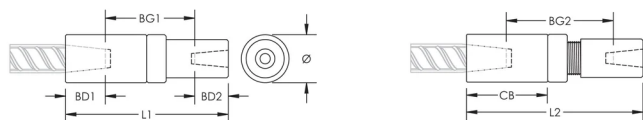

Profundidad de la barra 2 (BD2): 35mm

Espacio de la barra 1 (BG1): 123mm

Espacio de la barra 2 (BG2): 134mm

Cuerpo del acoplador (CB): 107mm

Peso por unidad: 3.55 kg

Diseñado para cumplir: AASHTO;ABNT NBR 8548:1984;ACI 318 Tipo 1 (rendimiento especificado del 125%);ACI 318 Tipo 2 (tracción especificada);ACI 349;ACI 359;AS3600

Cantidad del paquete: 6

DETALLES ADICIONALES DEL PRODUCTO

Bar dimensions and weights listed may vary by region. Coupler sizes not shown may be available by special order. Contact your nVent LENTON representative for more information.

DIAGRAMAS

ADVERTENCIA

Los productos nVent deben instalarse y usarse solo como se indica en las hojas de instrucciones y materiales de capacitación del producto nVent. Instruction sheets are available at www.nvent.com and from your nVent customer service representative. La instalación incorrecta, el mal uso, la aplicación incorrecta u otras fallas en el seguimiento completo de las instrucciones y advertencias de nVent pueden causar el mal funcionamiento del producto, daños a la propiedad, lesiones corporales graves y la muerte y/o anular la garantía.

Norteamérica

+1.800.753.9221

Opción 1: Atención al cliente

Opción 2: Soporte técnico

Europa

Países Bajos:

+31 800-0200135

Francia:

+33 800 901 793

Europa

Alemania:

800 1890272

Otros países:

+31 13 5835404

Asia-Pacífico

Shanghái:

+86 21 2412 1618/19

Sídney:

+61 2 9751 8500

Nuestro gran portafolio de marcas:

CADDY

ERICO

HOFFMAN

ILSCO

SCHROFF

TRACHTE