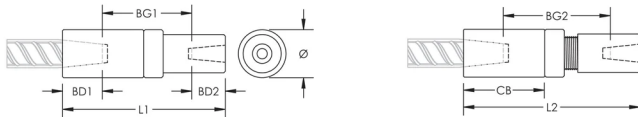

Profundidad de la barra 2 (BD2): 45mm

Espacio de la barra 1 (BG1): 128mm

Espacio de la barra 2 (BG2): 139mm

Cuerpo del acoplador (CB): 107mm

Peso por unidad: 3.28 kg

Diseñado para cumplir: AASHTO;ABNT NBR 8548:1984;ACI 318 Tipo 1 (rendimiento especificado del 125%);ACI 318 Tipo 2 (tracción especificada);ACI 349;ACI 359;AS3600

Cantidad del paquete: 6

DETALLES ADICIONALES DEL PRODUCTO

Bar dimensions and weights listed may vary by region. Coupler sizes not shown may be available by special order. Contact your nVent LENTON representative for more information.

DIAGRAMAS

ADVERTENCIA

Los productos nVent deben instalarse y usarse solo como se indica en las hojas de instrucciones y materiales de capacitación del producto nVent. Instruction sheets are available at www.nvent.com and from your nVent customer service representative. La instalación incorrecta, el mal uso, la aplicación incorrecta u otras fallas en el seguimiento completo de las instrucciones y advertencias de nVent pueden causar el mal funcionamiento del producto, daños a la propiedad, lesiones corporales graves y la muerte y/o anular la garantía.

Norteamérica

+1.800.753.9221

Opción 1: Atención al cliente

Opción 2: Soporte técnico

Europa

Países Bajos:

+31 800-0200135

Francia:

+33 800 901 793

Europa

Alemania:

800 1890272

Otros países:

+31 13 5835404

Asia-Pacífico

Shanghái:

+86 21 2412 1618/19

Sídney:

+61 2 9751 8500

Nuestro gran portafolio de marcas:

CADDY

ERICO

HOFFMAN

ILSCO

SCHROFF

TRACHTE