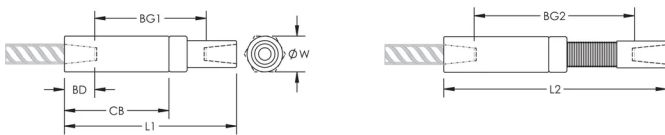

Longitud 2 (L2): 362 mm

Profundidad de la barra (BD): 55mm

Espacio de la barra 1 (BG1): 170mm

Espacio de la barra 2 (BG2): 252mm

Cuerpo del acoplador (CB): 177mm

Peso por unidad: 4.28 kg

Diseñado para cumplir: AASHTO;ABNT NBR 8548:1984;ACI 318 Tipo 1 (rendimiento especificado del 125%);ACI 318 Tipo 2 (tracción especificada);ACI 349;ACI 359;AS3600

Cantidad del paquete: 4

DETALLES ADICIONALES DEL PRODUCTO

Bar dimensions and weights listed may vary by region. Coupler sizes not shown may be available by special order. Contact your nVent LENTON representative for more information.

DIAGRAMAS

ADVERTENCIA

Los productos nVent deben instalarse y usarse solo como se indica en las hojas de instrucciones y materiales de capacitación del producto nVent. Instruction sheets are available at www.nvent.com and from your nVent customer service representative. La instalación incorrecta, el mal uso, la aplicación incorrecta u otras fallas en el seguimiento completo de las instrucciones y advertencias de nVent pueden causar el mal funcionamiento del producto, daños a la propiedad, lesiones corporales graves y la muerte y/o anular la garantía.

Norteamérica

+1.800.753.9221

Opción 1: Atención al cliente

Opción 2: Soporte técnico

Europa

Países Bajos:

+31 800-0200135

Francia:

+33 800 901 793

Europa

Alemania:

800 1890272

Otros países:

+31 13 5835404

Asia-Pacífico

Shanghái:

+86 21 2412 1618/19

Sídney:

+61 2 9751 8500

Nuestro gran portafolio de marcas:

CADDY

ERICO

HOFFMAN

ILSCO

SCHROFF

TRACHTE