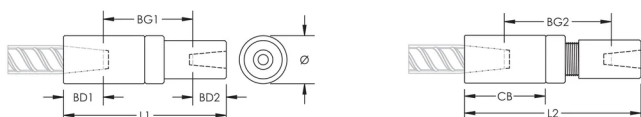

Profundidad de la barra 1 (BD1): 52mm

Profundidad de la barra 2 (BD2): 37mm

Espacio de la barra 1 (BG1): 118mm

Espacio de la barra 2 (BG2): 129mm

Cuerpo del acoplador (CB): 105mm

Peso por unidad: 3.73 kg

Diseñado para cumplir: AASHTO;ABNT NBR 8548:1984;ACI 318 Tipo 1 (rendimiento especificado del 125%);ACI 318 Tipo 2 (tracción especificada);ACI 349;ACI 359;AS3600

Cantidad del paquete: 6

DETALLES ADICIONALES DEL PRODUCTO

Bar dimensions and weights listed may vary by region. Coupler sizes not shown may be available by special order. Contact your nVent LENTON representative for more information.

DIAGRAMAS

ADVERTENCIA

Los productos nVent deben instalarse y usarse solo como se indica en las hojas de instrucciones y materiales de capacitación del producto nVent. Instruction sheets are available at www.nvent.com and from your nVent customer service representative. La instalación incorrecta, el mal uso, la aplicación incorrecta u otras fallas en el seguimiento completo de las instrucciones y advertencias de nVent pueden causar el mal funcionamiento del producto, daños a la propiedad, lesiones corporales graves y la muerte y/o anular la garantía.

Norteamérica

+1.800.753.9221

Opción 1: Atención al cliente

Opción 2: Soporte técnico

Europa

Países Bajos:

+31 800-0200135

Francia:

+33 800 901 793

Europa

Alemania:

800 1890272

Otros países:

+31 13 5835404

Asia-Pacífico

Shanghái:

+86 21 2412 1618/19

Sídney:

+61 2 9751 8500

Nuestro gran portafolio de marcas:

CADDY

ERICO

HOFFMAN

ILSCO

SCHROFF

TRACHTE