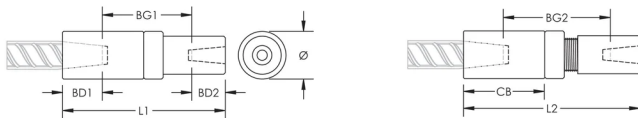

Longitud 2 (L2): 218 mm

Profundidad de la barra 1 (BD1): 52mm

Profundidad de la barra 2 (BD2): 42mm

Espacio de la barra 1 (BG1): 123mm

Espacio de la barra 2 (BG2): 134mm

Cuerpo del acoplador (CB): 105mm

Peso por unidad: 3.61 kg

Diseñado para cumplir: AASHTO;ABNT NBR 8548:1984;ACI 318 Tipo 1 (rendimiento especificado del 125%);ACI 318 Tipo 2 (tracción especificada);ACI 349;ACI 359;AS3600

Cantidad del paquete: 6

DETALLES ADICIONALES DEL PRODUCTO

Bar dimensions and weights listed may vary by region. Coupler sizes not shown may be available by special order. Contact your nVent LENTON representative for more information.

DIAGRAMAS

ADVERTENCIA

Los productos nVent deben instalarse y usarse solo como se indica en las hojas de instrucciones y materiales de capacitación del producto nVent. Instruction sheets are available at www.nvent.com and from your nVent customer service representative. La instalación incorrecta, el mal uso, la aplicación incorrecta u otras fallas en el seguimiento completo de las instrucciones y advertencias de nVent pueden causar el mal funcionamiento del producto, daños a la propiedad, lesiones corporales graves y la muerte y/o anular la garantía.

Norteamérica

+1.800.753.9221

Opción 1: Atención al cliente

Opción 2: Soporte técnico

Europa

Países Bajos:

+31 800-0200135

Francia:

+33 800 901 793

Europa

Alemania:

800 1890272

Otros países:

+31 13 5835404

Asia-Pacífico

Shanghái:

+86 21 2412 1618/19

Sídney:

+61 2 9751 8500

Nuestro gran portafolio de marcas:

CADDY

ERICO

HOFFMAN

ILSCO

SCHROFF

TRACHTE