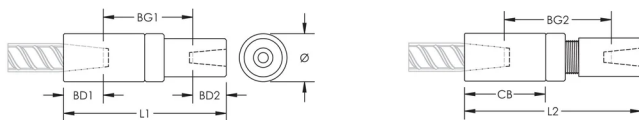

Profundidad de la barra 1 (BD1): 52mm

Profundidad de la barra 2 (BD2): 45mm

Espacio de la barra 1 (BG1): 120mm

Espacio de la barra 2 (BG2): 131mm

Cuerpo del acoplador (CB): 105mm

Peso por unidad: 3.5 kg

Diseñado para cumplir: AASHTO;ABNT NBR 8548:1984;ACI 318 Tipo 1 (rendimiento especificado del 125%);ACI 318 Tipo 2 (tracción especificada);ACI 349;ACI 359;AS3600

Cantidad del paquete: 6

DETALLES ADICIONALES DEL PRODUCTO

Bar dimensions and weights listed may vary by region. Coupler sizes not shown may be available by special order. Contact your nVent LENTON representative for more information.

DIAGRAMAS

ADVERTENCIA

Los productos nVent deben instalarse y usarse solo como se indica en las hojas de instrucciones y materiales de capacitación del producto nVent. Instruction sheets are available at www.nvent.com and from your nVent customer service representative. La instalación incorrecta, el mal uso, la aplicación incorrecta u otras fallas en el seguimiento completo de las instrucciones y advertencias de nVent pueden causar el mal funcionamiento del producto, daños a la propiedad, lesiones corporales graves y la muerte y/o anular la garantía.

Norteamérica

+1.800.753.9221

Opción 1: Atención al cliente

Opción 2: Soporte técnico

Europa

Países Bajos:

+31 800-0200135

Francia:

+33 800 901 793

Europa

Alemania:

800 1890272

Otros países:

+31 13 5835404

Asia-Pacífico

Shanghái:

+86 21 2412 1618/19

Sídney:

+61 2 9751 8500

Nuestro gran portafolio de marcas:

CADDY

ERICO

HOFFMAN

ILSCO

SCHROFF

TRACHTE