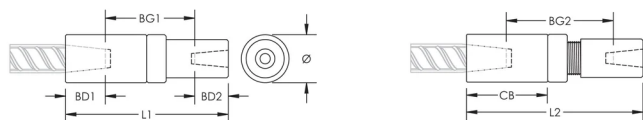

Profundidad de la barra 2 (BD2): 55mm

Espacio de la barra 1 (BG1): 110mm

Espacio de la barra 2 (BG2): 121mm

Cuerpo del acoplador (CB): 105mm

Peso por unidad: 3.37 kg

Diseñado para cumplir: AASHTO;ABNT NBR 8548:1984;ACI 318 Tipo 1 (rendimiento especificado del 125%);ACI 318 Tipo 2 (tracción especificada);ACI 349;ACI 359;AS3600

Cantidad del paquete: 6

DETALLES ADICIONALES DEL PRODUCTO

Bar dimensions and weights listed may vary by region. Coupler sizes not shown may be available by special order. Contact your nVent LENTON representative for more information.

DIAGRAMAS

ADVERTENCIA

Los productos nVent deben instalarse y usarse solo como se indica en las hojas de instrucciones y materiales de capacitación del producto nVent. Instruction sheets are available at www.nvent.com and from your nVent customer service representative. La instalación incorrecta, el mal uso, la aplicación incorrecta u otras fallas en el seguimiento completo de las instrucciones y advertencias de nVent pueden causar el mal funcionamiento del producto, daños a la propiedad, lesiones corporales graves y la muerte y/o anular la garantía.

Norteamérica

+1.800.753.9221

Opción 1: Atención al cliente

Opción 2: Soporte técnico

Europa

Países Bajos:

+31 800-0200135

Francia:

+33 800 901 793

Europa

Alemania:

800 1890272

Otros países:

+31 13 5835404

Asia-Pacífico

Shanghái:

+86 21 2412 1618/19

Sídney:

+61 2 9751 8500

Nuestro gran portafolio de marcas:

CADDY

ERICO

HOFFMAN

ILSCO

SCHROFF

TRACHTE