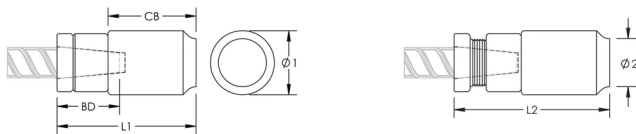

Cuerpo del acoplador (CB): 86mm

Peso por unidad: 2.9 kg

Diseñado para cumplir: AASHTO;ABNT NBR 8548:1984;ACI 318 Tipo 1 (rendimiento especificado del 125%);ACI 318 Tipo 2 (tracción especificada);ACI 349;ACI 359;AS3600

Cantidad del paquete: 6

DETALLES ADICIONALES DEL PRODUCTO

Bar dimensions and weights listed may vary by region. Coupler sizes not shown may be available by special order. Contact your nVent LENTON representative for more information.

DIAGRAMAS

ADVERTENCIA

Los productos nVent deben instalarse y usarse solo como se indica en las hojas de instrucciones y materiales de capacitación del producto nVent. Instruction sheets are available at www.nvent.com and from your nVent customer service representative. La instalación incorrecta, el mal uso, la aplicación incorrecta u otras fallas en el seguimiento completo de las instrucciones y advertencias de nVent pueden causar el mal funcionamiento del producto, daños a la propiedad, lesiones corporales graves y la muerte y/o anular la garantía.

Norteamérica

+1.800.753.9221

Opción 1: Atención al cliente

Opción 2: Soporte técnico

Europa

Países Bajos:

+31 800-0200135

Francia:

+33 800 901 793

Europa

Alemania:

800 1890272

Otros países:

+31 13 5835404

Asia-Pacífico

Shanghái:

+86 21 2412 1618/19

Sídney:

+61 2 9751 8500

Nuestro gran portafolio de marcas:

CADDY

ERICO

HOFFMAN

ILSCO

SCHROFF

TRACHTE