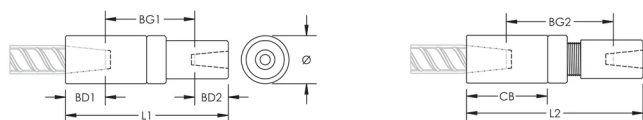

Profundidad de la barra 1 (BD1): 53mm

Profundidad de la barra 2 (BD2): 42mm

Espacio de la barra 1 (BG1): 118mm

Espacio de la barra 2 (BG2): 129mm

Cuerpo del acoplador (CB): 106mm

Peso por unidad: 4.5 kg

Diseñado para cumplir: AASHTO;ABNT NBR 8548:1984;ACI 318 Tipo 1 (rendimiento especificado del 125%);ACI 318 Tipo 2 (tracción especificada);ACI 349;ACI 359;AS3600

Cantidad del paquete: 4

DETALLES ADICIONALES DEL PRODUCTO

Bar dimensions and weights listed may vary by region. Coupler sizes not shown may be available by special order. Contact your nVent LENTON representative for more information.

DIAGRAMAS

ADVERTENCIA

Los productos nVent deben instalarse y usarse solo como se indica en las hojas de instrucciones y materiales de capacitación del producto nVent. Instruction sheets are available at www.nvent.com and from your nVent customer service representative. La instalación incorrecta, el mal uso, la aplicación incorrecta u otras fallas en el seguimiento completo de las instrucciones y advertencias de nVent pueden causar el mal funcionamiento del producto, daños a la propiedad, lesiones corporales graves y la muerte y/o anular la garantía.

Norteamérica

+1.800.753.9221

Opción 1: Atención al cliente

Opción 2: Soporte técnico

Europa

Países Bajos:

+31 800-0200135

Francia:

+33 800 901 793

Europa

Alemania:

800 1890272

Otros países:

+31 13 5835404

Asia-Pacífico

Shanghái:

+86 21 2412 1618/19

Sídney:

+61 2 9751 8500

Nuestro gran portafolio de marcas:

CADDY

ERICO

HOFFMAN

ILSCO

SCHROFF

TRACHTE