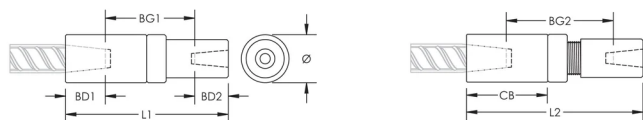

Profundidad de la barra 2 (BD2): 55mm

Espacio de la barra 1 (BG1): 105mm

Espacio de la barra 2 (BG2): 116mm

Cuerpo del acoplador (CB): 106mm

Peso por unidad: 4.26 kg

Diseñado para cumplir: AASHTO;ABNT NBR 8548:1984;ACI 318 Tipo 1 (rendimiento especificado del 125%);ACI 318 Tipo 2 (tracción especificada);ACI 349;ACI 359;AS3600

Cantidad del paquete: 4

DETALLES ADICIONALES DEL PRODUCTO

Bar dimensions and weights listed may vary by region. Coupler sizes not shown may be available by special order. Contact your nVent LENTON representative for more information.

DIAGRAMAS

ADVERTENCIA

Los productos nVent deben instalarse y usarse solo como se indica en las hojas de instrucciones y materiales de capacitación del producto nVent. Instruction sheets are available at www.nvent.com and from your nVent customer service representative. La instalación incorrecta, el mal uso, la aplicación incorrecta u otras fallas en el seguimiento completo de las instrucciones y advertencias de nVent pueden causar el mal funcionamiento del producto, daños a la propiedad, lesiones corporales graves y la muerte y/o anular la garantía.

Norteamérica

+1.800.753.9221

Opción 1: Atención al cliente

Opción 2: Soporte técnico

Europa

Países Bajos:

+31 800-0200135

Francia:

+33 800 901 793

Europa

Alemania:

800 1890272

Otros países:

+31 13 5835404

Asia-Pacífico

Shanghái:

+86 21 2412 1618/19

Sidney:

+61 2 9751 8500

Nuestro gran portafolio de marcas:

CADDY

ERICO

HOFFMAN

ILSCO

SCHROFF

TRACHTE