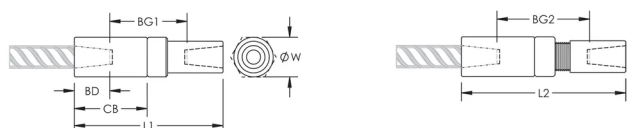

Profundidad de la barra (BD): 53mm

Espacio de la barra 1 (BG1): 106mm

Espacio de la barra 2 (BG2): 117mm

Cuerpo del acoplador (CB): 106mm

Peso por unidad: 4.12 kg

Diseñado para cumplir: AASHTO;ABNT NBR 8548:1984;ACI 318 Tipo 1 (rendimiento especificado del 125%);ACI 318 Tipo 2 (tracción especificada);ACI 349;ACI 359;AS3600

Cantidad del paquete: 4

DETALLES ADICIONALES DEL PRODUCTO

Bar dimensions and weights listed may vary by region. Coupler sizes not shown may be available by special order. Contact your nVent LENTON representative for more information.

DIAGRAMAS

ADVERTENCIA

Los productos nVent deben instalarse y usarse solo como se indica en las hojas de instrucciones y materiales de capacitación del producto nVent. Instruction sheets are available at www.nvent.com and from your nVent customer service representative. La instalación incorrecta, el mal uso, la aplicación incorrecta u otras fallas en el seguimiento completo de las instrucciones y advertencias de nVent pueden causar el mal funcionamiento del producto, daños a la propiedad, lesiones corporales graves y la muerte y/o anular la garantía.

Norteamérica

+1.800.753.9221

Opción 1: Atención al cliente

Opción 2: Soporte técnico

Europa

Países Bajos:

+31 800-0200135

Francia:

+33 800 901 793

Europa

Alemania:

800 1890272

Otros países:

+31 13 5835404

Asia-Pacífico

Shanghái:

+86 21 2412 1618/19

Sídney:

+61 2 9751 8500

Nuestro gran portafolio de marcas:

CADDY

ERICO

HOFFMAN

ILSCO

SCHROFF

TRACHTE