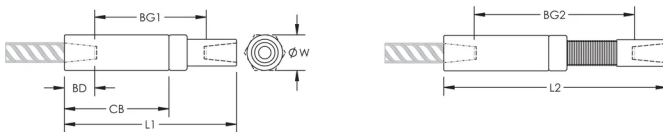

Tamaño de las barras de armado, métrico: 40 mm

Diámetro ($\varnothing$): 70 mm

Longitud 1 (L1): 290 mm

Longitud 2 (L2): 374 mm

Profundidad de la barra (BD): 57mm

Espacio de la barra 1 (BG1): 176mm

Espacio de la barra 2 (BG2): 260mm

Cuerpo del acoplador (CB): 184mm

Peso por unidad: 6.18 kg

Diseñado para cumplir: AASHTO;ABNT NBR 8548:1984;ACI 318 Tipo 1 (rendimiento especificado del 125%);ACI 318 Tipo 2 (tracción especificada);ACI 349;ACI 359;AS3600

Cantidad del paquete: 3

DETALLES ADICIONALES DEL PRODUCTO

Bar dimensions and weights listed may vary by region. Coupler sizes not shown may be available by special order. Contact your nVent LENTON representative for more information.

DIAGRAMAS

ADVERTENCIA

Los productos nVent deben instalarse y usarse solo como se indica en las hojas de instrucciones y materiales de capacitación del producto nVent. Instruction sheets are available at www.nvent.com and from your nVent customer service representative. La instalación incorrecta, el mal uso, la aplicación incorrecta u otras fallas en el seguimiento completo de las instrucciones y advertencias de nVent pueden causar el mal funcionamiento del producto, daños a la propiedad, lesiones corporales graves y la muerte y/o anular la garantía.