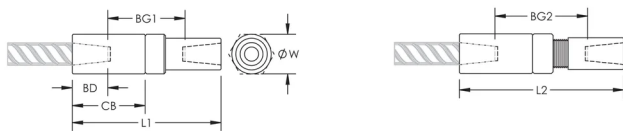

Longitud 2 (L2): 295 mm

Profundidad de la barra (BD): 66mm

Espacio de la barra 1 (BG1): 142mm

Espacio de la barra 2 (BG2): 163mm

Cuerpo del acoplador (CB): 142mm

Peso por unidad: 5.99 kg

Diseñado para cumplir: AASHTO;ABNT NBR 8548:1984;ACI 318 Tipo 1 (rendimiento especificado del 125%);ACI 318 Tipo 2 (tracción especificada);ACI 349;ACI 359;AS3600

Cantidad del paquete: 2

DETALLES ADICIONALES DEL PRODUCTO

Bar dimensions and weights listed may vary by region. Coupler sizes not shown may be available by special order. Contact your nVent LENTON representative for more information.

DIAGRAMAS

ADVERTENCIA

Los productos nVent deben instalarse y usarse solo como se indica en las hojas de instrucciones y materiales de capacitación del producto nVent. Instruction sheets are available at www.nvent.com and from your nVent customer service representative. La instalación incorrecta, el mal uso, la aplicación incorrecta u otras fallas en el seguimiento completo de las instrucciones y advertencias de nVent pueden causar el mal funcionamiento del producto, daños a la propiedad, lesiones corporales graves y la muerte y/o anular la garantía.

Norteamérica

+1.800.753.9221

Opción 1: Atención al cliente

Opción 2: Soporte técnico

Europa

Países Bajos:

+31 800-0200135

Francia:

+33 800 901 793

Europa

Alemania:

800 1890272

Otros países:

+31 13 5835404

Asia-Pacífico

Shanghái:

+86 21 2412 1618/19

Sídney:

+61 2 9751 8500

Nuestro gran portafolio de marcas:

CADDY

ERICO

HOFFMAN

ILSCO

SCHROFF

TRACHTE