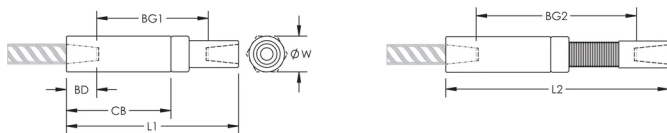

Longitud 2 (L2): 454 mm

Profundidad de la barra (BD): 70mm

Espacio de la barra 1 (BG1): 218mm

Espacio de la barra 2 (BG2): 314mm

Cuerpo del acoplador (CB): 224mm

Peso por unidad: 11.97 kg

Diseñado para cumplir: AASHTO;ABNT NBR 8548:1984;ACI 318 Tipo 1 (rendimiento especificado del 125%);ACI 318 Tipo 2 (tracción especificada);ACI 349;ACI 359;AS3600

Cantidad del paquete: 1

DETALLES ADICIONALES DEL PRODUCTO

Bar dimensions and weights listed may vary by region. Coupler sizes not shown may be available by special order. Contact your nVent LENTON representative for more information.

DIAGRAMAS

ADVERTENCIA

Los productos nVent deben instalarse y usarse solo como se indica en las hojas de instrucciones y materiales de capacitación del producto nVent. Instruction sheets are available at www.nvent.com and from your nVent customer service representative. La instalación incorrecta, el mal uso, la aplicación incorrecta u otras fallas en el seguimiento completo de las instrucciones y advertencias de nVent pueden causar el mal funcionamiento del producto, daños a la propiedad, lesiones corporales graves y la muerte y/o anular la garantía.

Norteamérica

+1.800.753.9221

Opción 1: Atención al cliente

Opción 2: Soporte técnico

Europa

Países Bajos:

+31 800-0200135

Francia:

+33 800 901 793

Europa

Alemania:

800 1890272

Otros países:

+31 13 5835404

Asia-Pacífico

Shanghái:

+86 21 2412 1618/19

Sídney:

+61 2 9751 8500

Nuestro gran portafolio de marcas:

CADDY

ERICO

HOFFMAN

ILSCO

SCHROFF

TRACHTE