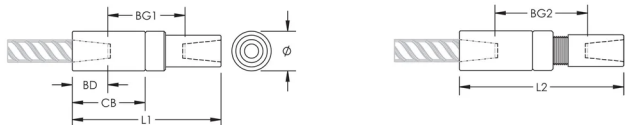

DETALLES ADICIONALES DEL PRODUCTO

Bar dimensions and weights listed may vary by region. Coupler sizes not shown may be available by special order. Contact your nVent LENTON representative for more information.

DIAGRAMAS

ADVERTENCIA

Los productos nVent deben instalarse y usarse solo como se indica en las hojas de instrucciones y materiales de capacitación del producto nVent. Instruction sheets are available at www.nvent.com and from your nVent customer service representative. La instalación incorrecta, el mal uso, la aplicación incorrecta u otras fallas en el seguimiento completo de las instrucciones y advertencias de nVent pueden causar el mal funcionamiento del producto, daños a la propiedad, lesiones corporales graves y la muerte y/o anular la garantía.

Norteamérica

+1.800.753.9221

Opción 1: Atención al cliente

Opción 2: Soporte técnico

Europa

Países Bajos:

+31 800-0200135

Francia:

+33 800 901 793

Europa

Alemania:

800 1890272

Otros países:

+31 13 5835404

Asia-Pacífico

Shanghái:

+86 21 2412 1618/19

Sídney:

+61 2 9751 8500

Nuestro gran portafolio de marcas:

CADDY

ERICO

HOFFMAN

ILSCO

SCHROFF

TRACHTE