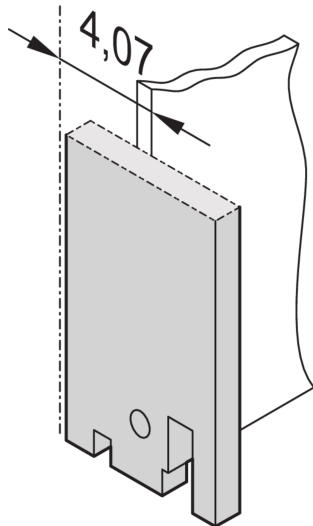

# 19" Panel frontal, llano

Panel frontal sin o con SUB-D-, ST tipo 3-0 FDDI recorte.

## CARACTERÍSTICAS

19" Panel frontal sin recorte

## ESPECIFICACIONES

<b>Fondo:</b>	2.5mm
<b>Material:</b>	Aluminio
<b>Tipo de accesorio:</b>	Panel frontal
<b>Tipo de producto:</b>	Panel frontal

Table 1/2

Número de catálogo	Altura del rack	Ancho del rack	Cantidad del paquete	Acabado frontal	Acabado trasero	Código de color
30118-328	3U	4HP	1	Pintado	Conductivo	RAL 7035

Table 2/2

Número de catálogo	Acabado	Altura	Anchura
30118-328	Polvo recubierto	128.4mm	19.98mm
30118-331	Polvo recubierto	128.4mm	141.9mm
30118-330	Polvo recubierto	128.4mm	70.78mm
30118-329	Polvo recubierto	128.4mm	35.22mm