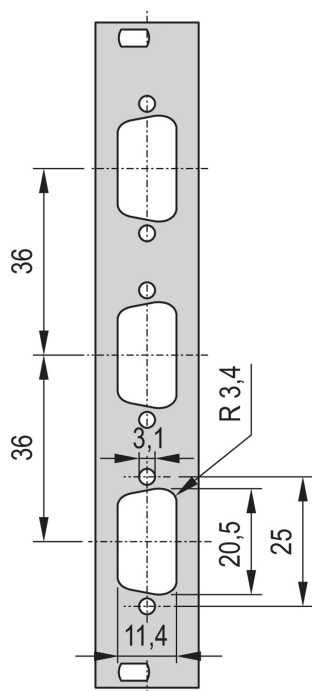

19" panel frontal con SUB-D recorte

Panel frontal de 19" con SUB-D recorte o FDDI recorte.

CERTIFICACIONES

CARACTERÍSTICAS

Panel frontal de 19" con recorte para Sub-D, ST tipo 3 o FDDI

ESPECIFICACIONES

| | |
|---------------------------|---------------|
| Fondo (D): | 2.5mm |
| Material: | Aluminio |
| Tipo de accesorio: | Panel frontal |
| Tipo de producto: | Panel frontal |

Table 1/2

| Número de catálogo | Altura del rack | Ancho del rack | Cantidad del paquete | Acabado frontal | Acabado trasero | Número de pines |
|--------------------|-----------------|----------------|----------------------|-----------------|-----------------|-----------------|
| 30118-334 | 3U | 4HP | 1 | Pintado | Conductivo | 25 |
| 30118-332 | 3U | 4HP | 1 | Pintado | Conductivo | (3) 9 |
| 30118-335 | 3U | 4HP | 1 | Pintado | Conductivo | 25 |
| 30118-338 | 3U | 4HP | 1 | Pintado | Conductivo | (1) 9 |
| 30118-336 | 3U | 4HP | 1 | Pintado | Conductivo | (2) 9 |

Table 2/2

| Número de catálogo | Código de color | Acabado | Altura (H) | Anchura (W) |
|--------------------|-----------------|------------------|------------|-------------|
| 30118-334 | RAL 7035 | Polvo recubierto | 128.4mm | 19.98mm |
| 30118-332 | RAL 7035 | Polvo recubierto | 128.4mm | 19.98mm |
| 30118-335 | RAL 7035 | Polvo recubierto | 128.4mm | 19.98mm |
| 30118-338 | RAL 7035 | Polvo recubierto | 128.4mm | 19.98mm |
| 30118-336 | RAL 7035 | Polvo recubierto | 128.4mm | 19.98mm |