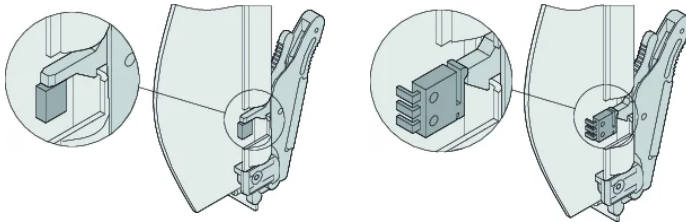

CARACTERÍSTICAS

Panel frontal (reforzado con diecast endpiece)

ATCA IEA mango con carga de resorte

EMC junta textil y material de fijación

ESPECIFICACIONES

- Ancho del rack:** 6HP
- Altura del rack:** 8U
- Tipo de accesorio:** Panel frontal
- Tipo de producto:** Panel frontal

Table 1/2

Número de catálogo	Material	Acabado	Cantidad del paquete	Acabado frontal	Acabado trasero	Fondo (D)
20818-160	Acero inoxidable		1	Crudo	Crudo	1mm
20818-169	Aluminio	Pasivado	1	Crudo	Crudo	1mm

Número de catálogo	Material	Acabado	Cantidad del paquete	Acabado frontal	Acabado trasero	Fondo (D)
20818-161	Acero inoxidable		1	Crudo	Crudo	1mm
20818-170	Aluminio	Pasivado	1	Crudo	Crudo	1mm

Table 2/2

Número de catálogo	Altura (H)	Anchura (W)
20818-160	323.15mm	28.95mm
20818-169	323.15mm	28.95mm
20818-161	323.15mm	28.95mm
20818-170	323.15mm	28.95mm

DIAGRAMAS

ADVERTENCIA

Los productos nVent deben instalarse y usarse solo como se indica en las hojas de instrucciones y materiales de capacitación del producto nVent. Instruction sheets are available at www.nvent.com and from your nVent customer service representative. La instalación incorrecta, el mal uso, la aplicación incorrecta u otras fallas en el seguimiento completo de las instrucciones y advertencias de nVent pueden causar el mal funcionamiento del producto, daños a la propiedad, lesiones corporales graves y la muerte y/o anular la garantía.