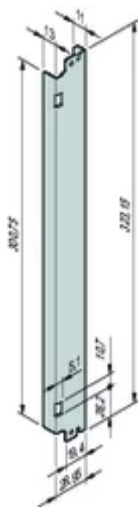

CARACTERÍSTICAS

Configuración: Panel frontal con mango IEA (con/sin carga de resorte)

ESPECIFICACIONES

Fondo (D):	1mm
Ancho del rack:	6HP
Altura del rack:	8U
Tipo de accesorio:	Panel frontal
Tipo de producto:	Panel frontal
Material:	Acero inoxidable

Table 1/1

Número de catálogo	Cantidad del paquete	Tipo de mango	Acabado frontal	Acabado trasero	Altura (H)	Anchura (W)
31596-791	1	Émbolo	Crudo	Crudo	323.15mm	29mm
31596-792	1	Palanca	Crudo	Crudo	323.15mm	29mm

DIAGRAMAS

ADVERTENCIA

Los productos nVent deben instalarse y usarse solo como se indica en las hojas de instrucciones y materiales de capacitación del producto nVent. Instruction sheets are available at www.nvent.com and from your nVent customer service representative. La instalación incorrecta, el mal uso, la aplicación incorrecta u otras fallas en el seguimiento completo de las instrucciones y advertencias de nVent pueden causar el mal funcionamiento del producto, daños a la propiedad, lesiones corporales graves y la muerte y/o anular la garantía.