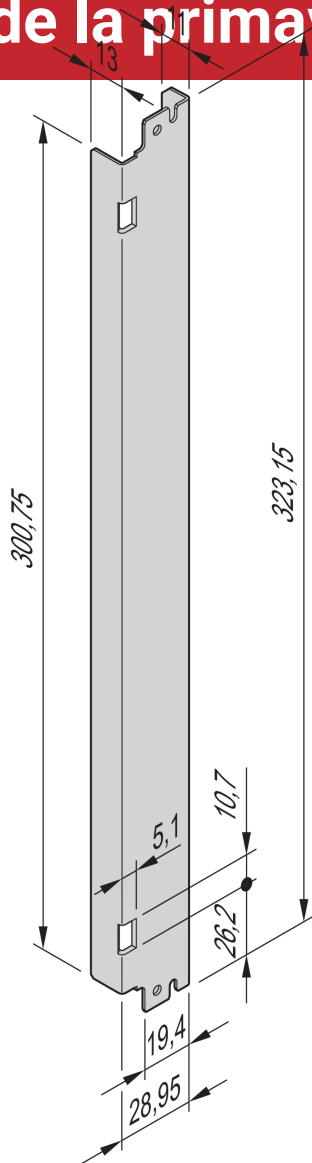

# ATCA Panel frontal, st, reforzado, con la carga de la primavera

Panel frontal AdvancedTCA para mango de IEA con muelle con pieza final fundida a presión.

## CARACTERÍSTICAS

Configuración: Panel frontal con mango IEA (con/sin carga de resorte)

## ESPECIFICACIONES

<b>Fondo (D):</b>	1mm
<b>Ancho del rack:</b>	6HP
<b>Altura del rack:</b>	8U
<b>Tipo de accesorio:</b>	Panel frontal
<b>Tipo de producto:</b>	Panel frontal
<b>Material:</b>	Acero inoxidable

Table 1/1

Número de catálogo	Cantidad del paquete	Tipo de mango	Acabado frontal	Acabado trasero	Altura (H)	Anchura (W)
31596-791	1	Émbolo	Crudo	Crudo	323.15mm	29mm
31596-792	1	Palanca	Crudo	Crudo	323.15mm	29mm