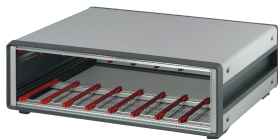

CompacPRO Complete Desktop Case, sin blindaje

La funda nVent SCHROFF CompacPRO preconfigurada proporciona protección electrónica para conjuntos de 19", como unidades enchufables y euroboards. El marco de aluminio fundido a presión y los paneles laterales garantizan una solución robusta. Además, una amplia gama de accesorios está disponible.

CERTIFICACIONES

CARACTERÍSTICAS

Estuche de sobremesa preconfigurado de acuerdo con IEC 60297-3-101 para componentes de 19"

La construcción de aluminio garantiza una solución robusta

Panel lateral con función de mango integrada

GND / conexiones de puesta a tierra de acuerdo con (consulte la página del catálogo 5,76)

Cumple con DIN EN 62368-1

ESPECIFICACIONES

Tipo de producto: Caso

Tipo: Caso para componentes de 19"

Table 1/3

Número de catálogo	Altura del rack	Altura	Ancho del rack	Anchura	Fondo	Cantidad del paquete
14575-155	3U	147.1mm	63HP	364mm	331mm	1
14575-174	3U	147.1mm	84HP	471mm	271mm	1
14575-156	3U	147.1mm	63HP	364mm	391mm	1
14575-135	3U	147.1mm	42HP	257mm	331mm	1
14575-114	3U	147.1mm	28HP	186mm	271mm	1
14575-136	3U	147.1mm	42HP	257mm	391mm	1
14575-178	3U	147.1mm	84HP	471mm	511mm	1
14575-134	3U	147.1mm	42HP	257mm	271mm	1
14575-115	3U	147.1mm	28HP	186mm	331mm	1
14575-154	3U	147.1mm	63HP	364mm	271mm	1
14575-175	3U	147.1mm	84HP	471mm	331mm	1
14575-176	3U	147.1mm	84HP	471mm	391mm	1