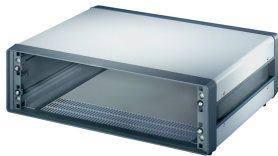

Comptec 19" estuche de escritorio, sin blindaje

El estuche nVent SCHROFF Comptec es compatible con un gabinete de 19" y se utiliza para albergar conjuntos como subracks de 19", bandejas de ventilador de 19" O paneles frontales de 19". Este caso también se utiliza típicamente para aplicaciones de escritorio.

CERTIFICACIONES

CARACTERÍSTICAS

Estuche de escritorio (preinstalado)

Sin blindaje

Ranuras de ventilación en placa base

Marcos delanteros y traseros en die-cast Al

Cubierta superior, placa base y panel trasero en acero

Cumple con DIN EN 62368-1

ESPECIFICACIONES

- Tipo de producto:** Caso
- Tipo:** Caso para 19" Subrack y 19" chasis
- Familia de productos:** Comptec

Table 1/2

Número de catálogo	Altura del rack	Altura	Ancho del rack	Fondo	Material	Cantidad del paquete
10225-615	6U	286mm	84HP	400mm	Aluminio, Acero	1