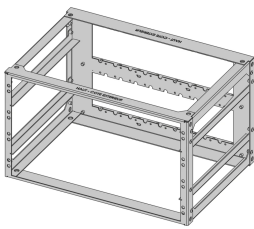

Rack a bordo 6 U, 84 HP

NÚMERO DE CATÁLOGO

10170-012

Adecuado para vibraciones continuas, golpes, altas temperaturas y alta humedad.

CERTIFICACIONES

CARACTERÍSTICAS

Para aplicaciones ferroviarias móviles

Adecuado para vibraciones continuas, golpes, altas temperaturas y alta humedad

Adecuado para subpistas SNCF de 1, 2 o 3 U (NF F61-005, CF 60-002)

La parte trasera está equipada para conectores estándar; la barra transversal puede ser codificada a medida para los pines de codificación SNCF

Barra transversal con canal de cable integrado

Varios bastidores se pueden apilar o montar en filas

Producido mediante un proceso de soldadura, certificado según EN 15085 (CL2)

Soldaduras de acero inoxidable pasivadas para evitar la corrosión

ATRIBUTOS DEL PRODUCTO

Familia de productos: A bordo Rack

Altura del rack: 6U

Altura: 290mm