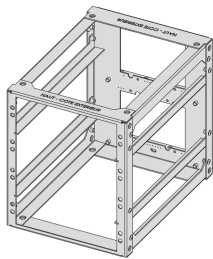

Rack a bordo 6 U, 36 HP

NÚMERO DE CATÁLOGO

10170-013

Adecuado para vibraciones continuas, golpes, altas temperaturas y alta humedad.

CERTIFICACIONES

CARACTERÍSTICAS

Para aplicaciones ferroviarias móviles

Adecuado para vibraciones continuas, golpes, altas temperaturas y alta humedad

Adecuado para subpistas SNCF de 1, 2 o 3 U (NF F61-005, CF 60-002)

La parte trasera está equipada para conectores estándar; la barra transversal puede ser codificada a medida para los pines de codificación SNCF

Barra transversal con canal de cable integrado

Varios bastidores se pueden apilar o montar en filas

Producido mediante un proceso de soldadura, certificado según EN 15085 (CL2)

Soldaduras de acero inoxidable pasivadas para evitar la corrosión

ATRIBUTOS DEL PRODUCTO

Familia de productos: A bordo Rack

Altura del rack: 6U

Altura: 290mm