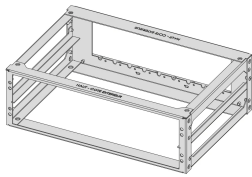

Rack a bordo 3 U, 84 HP

NÚMERO DE CATÁLOGO

10170-014

Adecuado para vibraciones continuas, golpes, altas temperaturas y alta humedad.