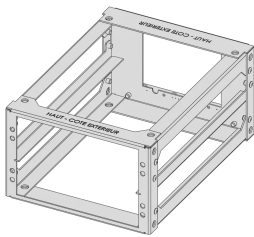

Rack a bordo 3 U, 36 HP

NÚMERO DE CATÁLOGO

10170-015

Adecuado para vibraciones continuas, golpes, altas temperaturas y alta humedad.

CERTIFICACIONES

CARACTERÍSTICAS

Para aplicaciones ferroviarias móviles

Adecuado para vibraciones continuas, golpes, altas temperaturas y alta humedad

Adecuado para subpistas SNCF de 1, 2 o 3 U (NF F61-005, CF 60-002)

La parte trasera está equipada para conectores estándar; la barra transversal puede ser codificada a medida para los pines de codificación SNCF

Barra transversal con canal de cable integrado

Varios bastidores se pueden apilar o montar en filas

Producido mediante un proceso de soldadura, certificado según EN 15085 (CL2)

Soldaduras de acero inoxidable pasivadas para evitar la corrosión

ATRIBUTOS DEL PRODUCTO

Familia de productos: A bordo Rack

Altura del rack: 3U

Altura: 156.7mm

Ancho del rack: 36HP

Anchura: 252.65mm

Cantidad del paquete: 1

De conformidad con: SNCF NFF 61005; SNCF NFF 60002