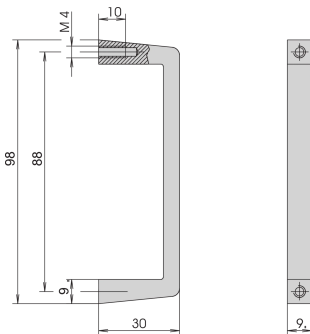

Mango delantero, Ancho 9 mm, Altura 98 mm

NÚMERO DE CATÁLOGO

10501-003

Mango delantero de perfil de aluminio delgado, 9 mm. El montaje del mango se hará desde la parte trasera.

CERTIFICACIONES

CARACTERÍSTICAS

Capacidad de carga estática 30 kg/par

El montaje de la manija se hará desde el lado trasero

ATRIBUTOS DEL PRODUCTO

Tipo de producto: Manija

Compatible con: Subpistas; Chasis; Paneles frontales

Tipo de mango: Recto

Anchura: 9mm

Material: Aluminio

Color: Plata

Carga estática: 30kg

Cantidad del paquete: 1

Acabado: Anodizado

DETALLES ADICIONALES DEL PRODUCTO

Tenga en cuenta que las entregas pueden realizarse en los SPQ indicados (SPQ, por ejemplo, 5 piezas, 10 piezas, 50 piezas, etc.). Diferentes cantidades de pedido (por ejemplo, 2 piezas) se pueden cambiar a la siguiente cantidad de entrega posible = Cantidad de paquete estándar.