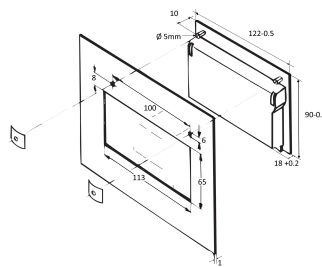

Manija de plástico plegable

NÚMERO DE CATÁLOGO

10505-014

Las manijas plegables se pueden utilizar en lugar de las manijas premontadas.

CERTIFICACIONES

CARACTERÍSTICAS

Capacidad de carga estática 20 kg/par

Lock-in en posición plegada y desplegada

Para la clase de protección de casos hasta IP 40

ATRIBUTOS DEL PRODUCTO

Tipo de producto: Manija

Tipo: Estático

Compatible con: Casos

Tipo de mango: Manija plegable

Material: Poliamida 6

Color: Gris

Carga estática: 20kg

Cantidad del paquete: 1