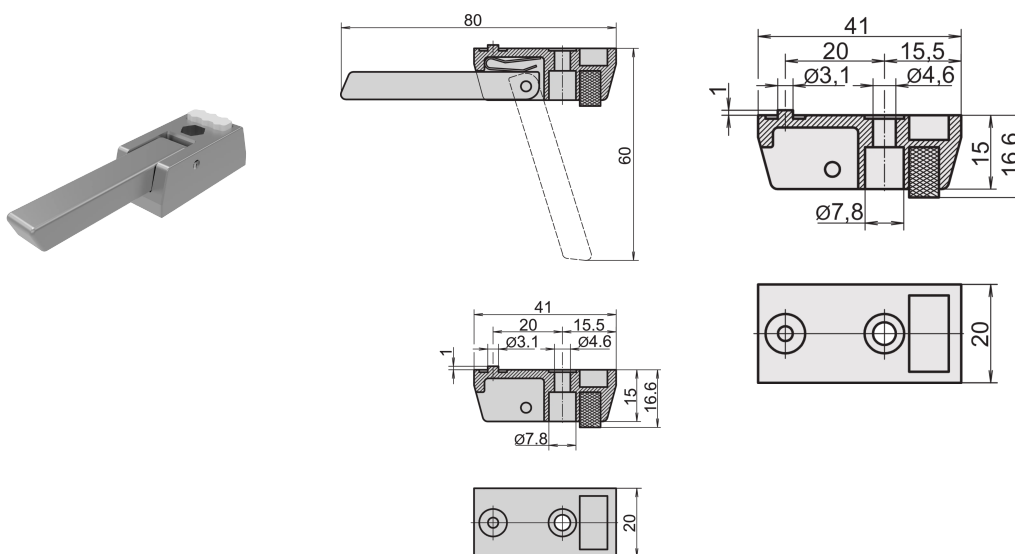

Die Cast Foot, Alu, con Tip-Up

NÚMERO DE CATÁLOGO

10603-002

Los pies de punta del material fundido de aluminio permiten el montaje en la placa inferior de una caja. Disponible con o sin función tip-up. Color RAL 9006 Aluminio Blanco.

CERTIFICACIONES

CARACTERÍSTICAS

El posicionamiento del caso está asegurado por inserciones de goma antideslizantes

Se puede utilizar en lugar de pies estándar

Capacidad de carga: 50 kg por pie, peso máximo de la caja 40 kg

Los agujeros de montaje se proporcionan en la cubierta inferior de los casos

ATRIBUTOS DEL PRODUCTO

Cantidad del paquete: 1

Color: Plata

Código de color: RAL 9006

Material: Aluminio

Familia de productos: RatiopacPRO; RatiopacPRO AIRE; CompacPRO; PropacPRO; InPac