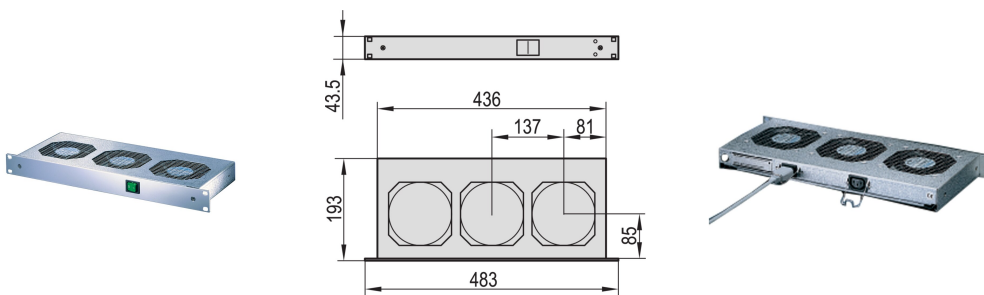

# Unidad de ventilador de 19", 1 U, con interruptor frontal, 3 ventiladores, 230 VAC

## NÚMERO DE CATÁLOGO

**10713-108**

Interruptor de red iluminado montado en el frente en los dispositivos de CA, junto con una salida de red trasera adicional; alivio de tensión mecánico para cables de entrada y salida de red.

## CARACTERÍSTICAS

Se puede adaptar a los subracks

Protección de contacto según DIN EN ISO 13857

## ATRIBUTOS DEL PRODUCTO

Tipo de producto: Unidad de ventiladores

Tensión de entrada de CA: 230V min

Cantidad del paquete: 1

Acabado: Aluminio-Zinc plateado; Anodizado

Material: Acero; Aluminio

Net Weight: 3.3kg