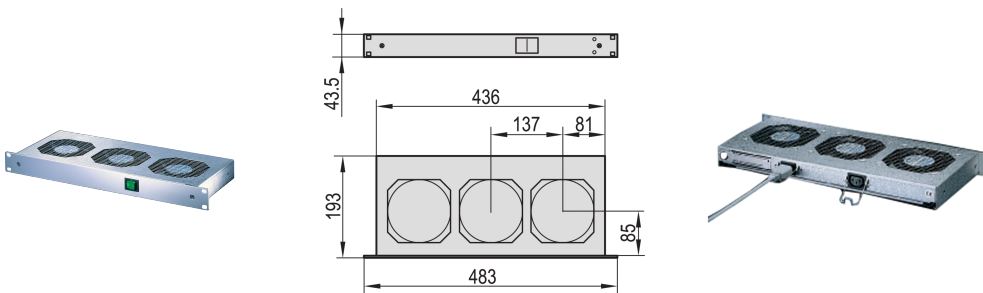

Unidad de ventilador de 19", 1 U, con interruptor frontal, 3 ventiladores, 115 VAC

NÚMERO DE CATÁLOGO

10713-110

Interruptor de red iluminado montado en el frente en los dispositivos de CA, junto con una salida de red trasera adicional; alivio de tensión mecánico para cables de entrada y salida de red.

CERTIFICACIONES

CARACTERÍSTICAS

Se puede adaptar a los subracks

Protección de contacto según DIN EN ISO 13857

ATRIBUTOS DEL PRODUCTO

Tipo de producto: Unidad de ventiladores

Tensión de entrada de CA: 115V

Cantidad del paquete: 1

Acabado: Aluminio-Zinc plateado; Anodizado

Material: Acero; Aluminio

Net Weight: 3.36kg

DETALLES ADICIONALES DEL PRODUCTO

Por favor, ordene el cable de red por separado.

Voltaje de entrada de amplio rango (86 ... 264 VAC) disponible bajo petición.