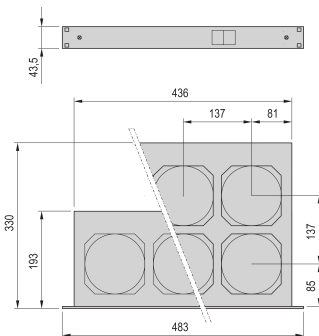

Unidad de ventilador de 19", 1 U, con interruptor frontal, 6 ventiladores, 230 VAC

NÚMERO DE CATÁLOGO

10713-112

Interruptor de red iluminado montado en el frente en los dispositivos de CA, junto con una salida de red trasera adicional; alivio de tensión mecánico para cables de entrada y salida de red.

CERTIFICACIONES

CARACTERÍSTICAS

Se puede adaptar a los subracks

Protección de contacto según DIN EN ISO 13857