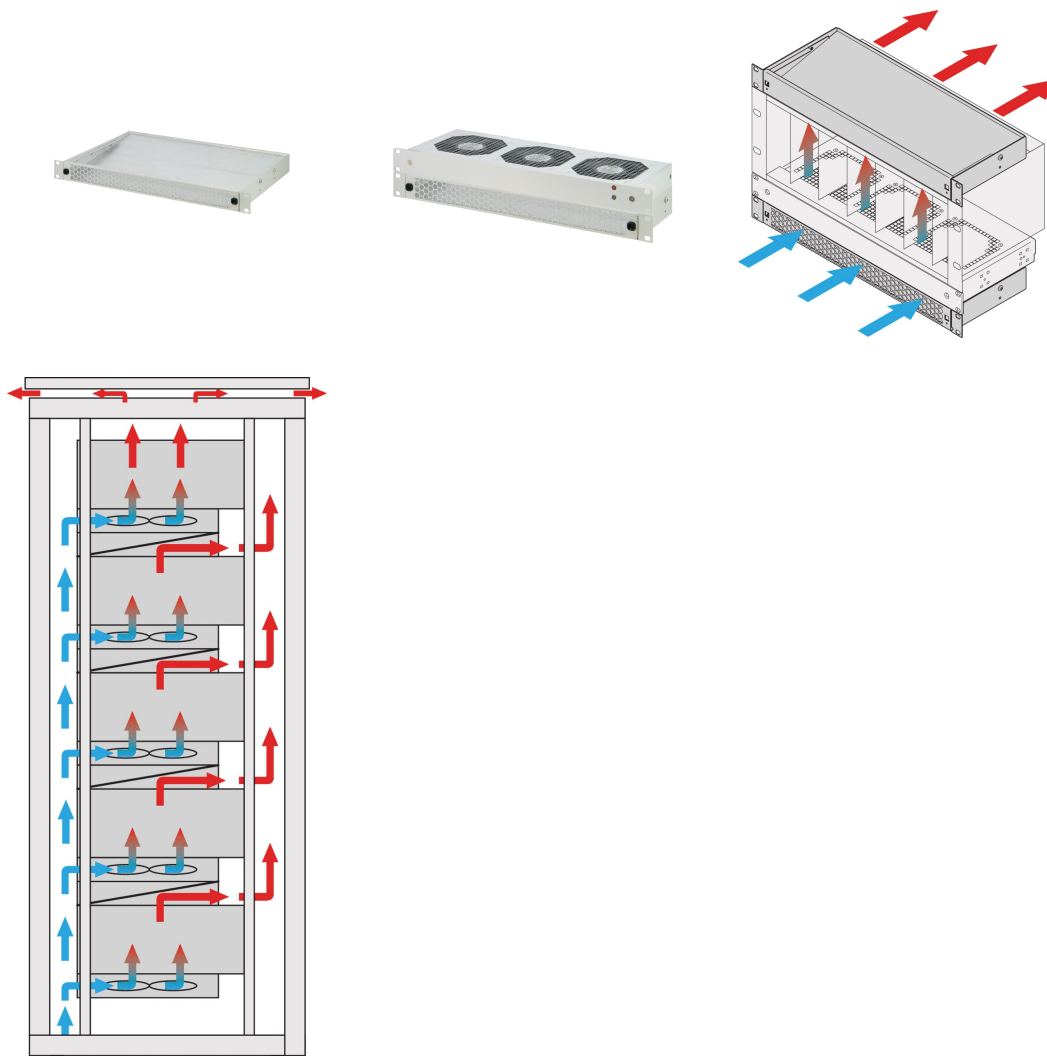

# Deflector de aire de 1 U para bandeja de ventilador de 19", 3 ventiladores, delantero perforado, 193 mm, RAL 9005

NÚMERO DE CATÁLOGO

10713-142

Deflector de aire con 1 U de altura para guiar el aire de adelante hacia arriba o de abajo hacia atrás.

## CARACTERÍSTICAS

---

Opciones de montaje: - Una bandeja de ventilador: Se extrae aire fresco desde la parte delantera y se guía hacia arriba.  
Dos bandejas de ventilador: El aire frío se extrae desde la parte delantera, se dirige hacia arriba y se guía hacia atrás (ver diagrama de aplicación)

Refrigeración optimizada junto con bandejas de ventilador de 19"

La acumulación vertical de calor se evita a través de un flujo de aire mejorado

Estera de filtro opcional, fácil de intercambiar durante la operación