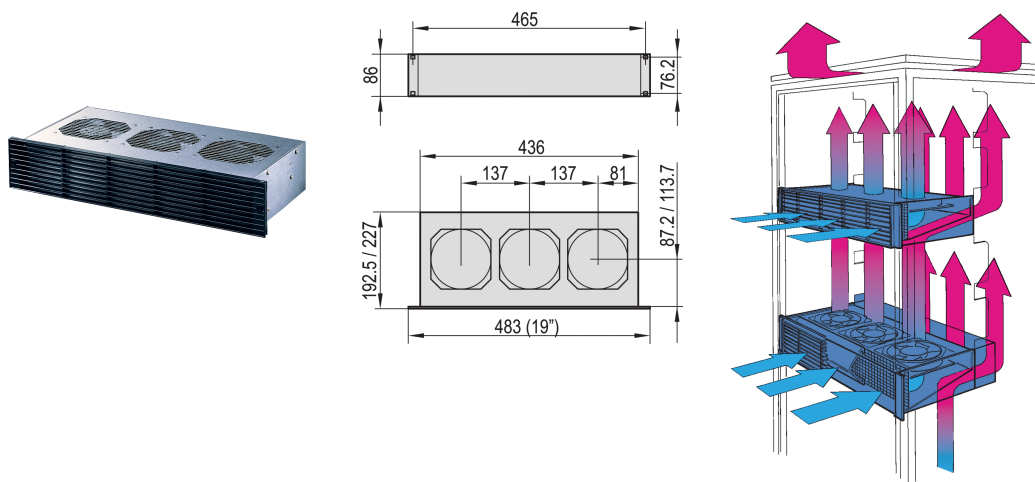

Ventilador de empujador de 19", 2 U, Axial, 230 VAC, profundidad de placa 160 mm, 445 - 530 m³h

NÚMERO DE CATÁLOGO

10713-534

Bandeja de ventilador con ventilador de empujador integrado.

CERTIFICACIONES

CARACTERÍSTICAS

Protección de contacto según DIN EN ISO 13857

El deflector de aire integrado evita la acumulación de calor en los conjuntos montados abajo

Se puede adaptar a los subracks

Opcionalmente con ventilador trasero adicional, 2 U, para enfriamiento activo de los conjuntos debajo del ventilador del empujador