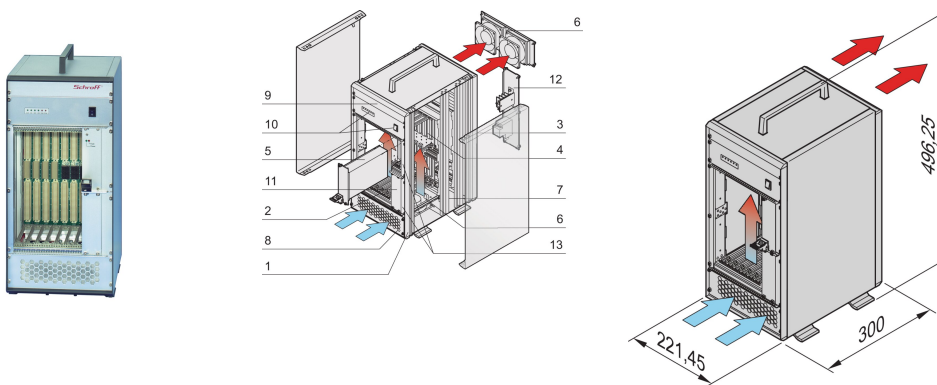

Sistema VXS, Torre, 5 U, 7 ranuras, PSU enchufable

NÚMERO DE CATÁLOGO

10836-060

Sistema de torre VXS para 7 placas VXS 6 U, 160 mm. Con opción de E/S trasera la alimentación del sistema se suministra mediante una fuente de alimentación de marco abierto enchufable.

CERTIFICACIONES

CARACTERÍSTICAS

Sistema conforme a IEC 60297-3-101, -102, -103; IEEE 1101.1, 1101.10/11; Backplane, conforme a VITA 41.0, -41.1, -41.10, -41.11

PSU, 19" compatible, 300 W; opcionalmente se puede instalar una segunda PSU

Ranura para backplane VXS/VME64x4 VME64x, 6 U, con enchufe P0 3 x ranuras de carga útil VXS conectadas como anillo

Disipación de calor por 4 ventiladores, enfriamiento de la parte delantera a la trasera; temperatura controlada con módulo de control de ventilador (FCM)

Módulo de visualización para voltajes de funcionamiento DC, ventilador y alarma de temperatura

ATRIBUTOS DEL PRODUCTO

Tipo de producto: Sistema

Fondo: 300mm

Altura: 496.25mm

Anchura: 221.45mm

Potencia: 250W